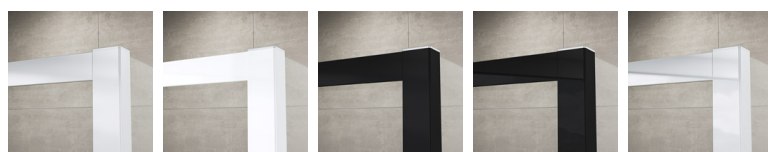

**ZÁKLADNÍ INFORMACE**

Typová řada	TOP-LINE
Typ	TOP31

**DETAILNÍ INFORMACE**

Dveře v nice	TOP31
Dostupné standardní šířky	900, 1000, 1200, 1400 mm
Standardní výška	1900 mm
Maximální atypická šířka	1500 mm
Maximální atypická výška	1900 mm
Varianty skel	07,22,30,44,49,51
Dostupné pro barvy profilů a pantů	01,04,06,07,50
Cena od	8930 Kč bez DPH

TOP31

**Varianty skel**

07  
Hladké čiré

22  
Durlux

30  
Mastercarré

44  
Cristal perly

49  
Satén

51  
Linie

**Dostupné pro barvy profilů a pantů**

01  
Matný elox

04  
Bílá

06  
Černá matná

07  
Černá lesklá

50  
Aluchrom